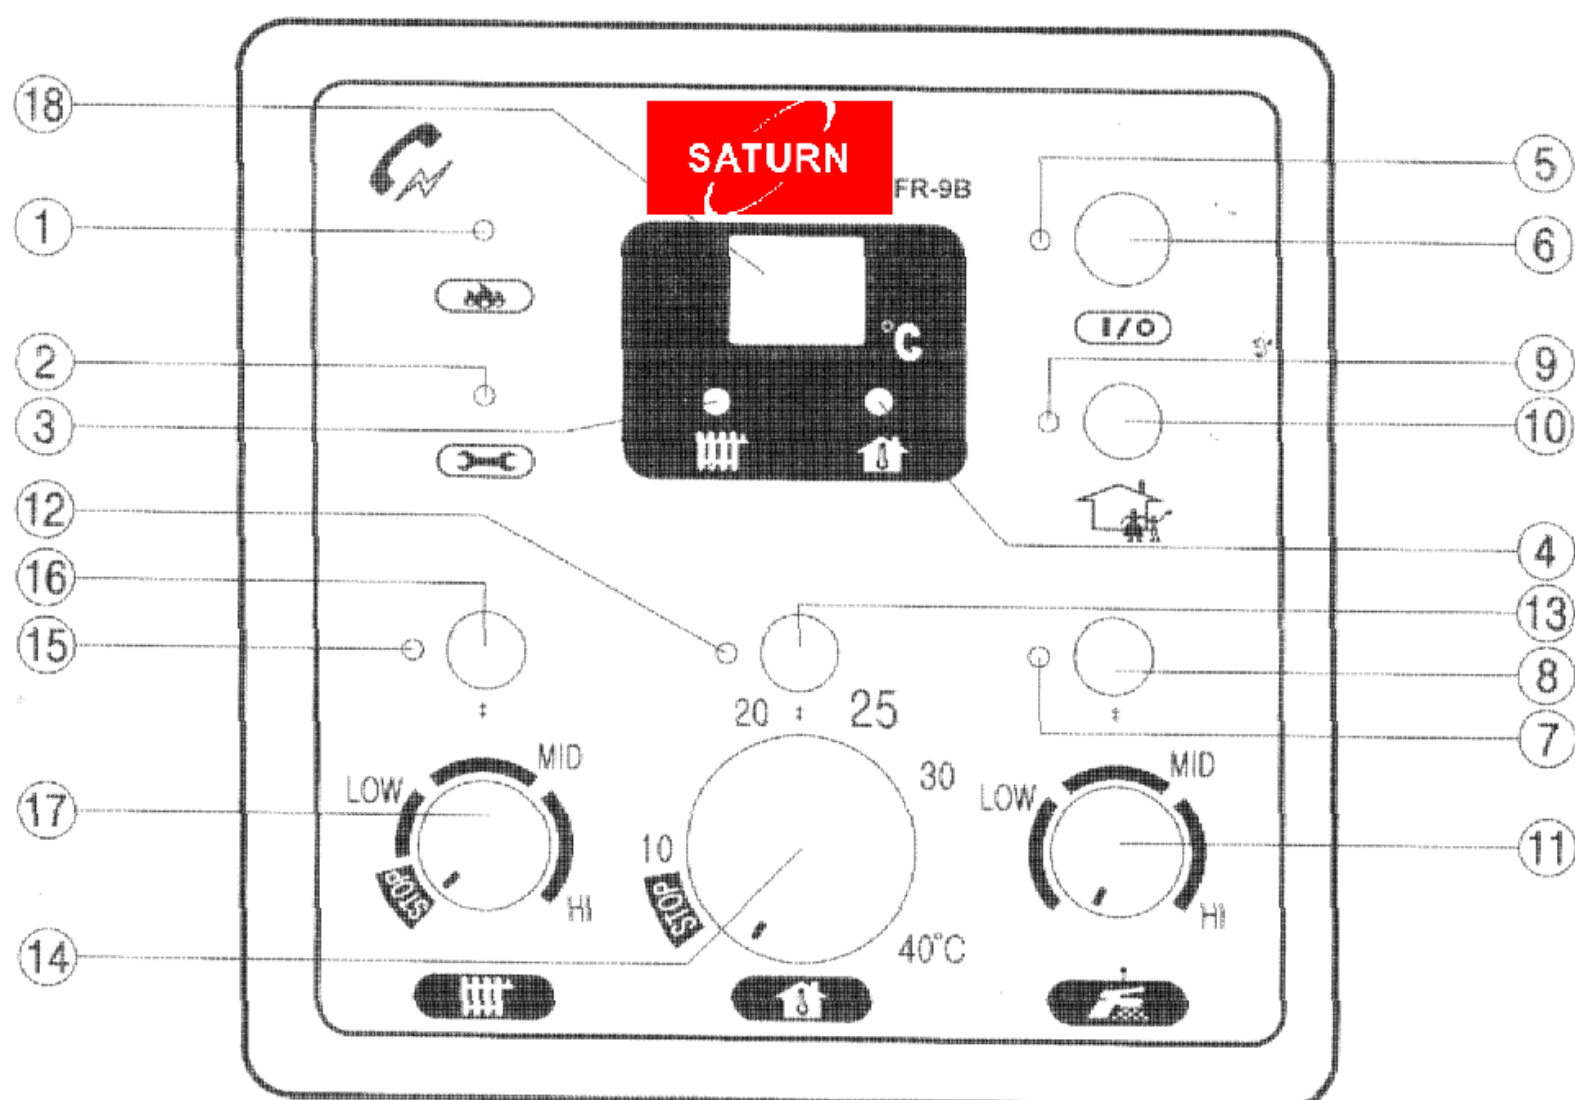

FR-9B Room controller

(Model No : LST-17,21,24,30,41K / LFA-13,17,21,24,30,41K)

Οδηγός Χρήσης και επεξήγηση λειτουργιών

- | | |
|-------------------------------------|---|
| (1) Λειχνία Λειτουργίας Λέβητα | (11) Ρύθμιση θερμοκρασίας Νερών Χρήσης |
| (2) Λειχνία Βλάβης | (12) Επιλογή προβολής θερμοκρασίας Χώρου |
| (3) Εμφάνιση θερμοκρασίας σωμάτων | (13) Λειτουργία θέρμανσης χώρου |
| (4) Εμφάνιση θερμοκρασίας χώρου | (14) Επιλογή θερμοκρασίας Χώρου |
| (5) Ένδειξη λειτουργίας | (15) Λυχνία επιλογής θερμοκρασίας σωμάτων |
| (6) Διακόπτης λειτουργίας | (16) Λειτουργία βασει θερμ. σωμάτων |
| (7) Ενεργοποίηση Νερών Χρήσης | (17) Ρύθμιση θερμοκρασίας σωμάτων |
| (8) Λειτουργία Ζεστού Νερού Χρήσης | (18) Ένδειξη θερμοκρασίας |
| (9) Ένδειξη διακοπής λειτουργίας | |
| (10) Διακόπτης διακοπής λειτουργίας | |